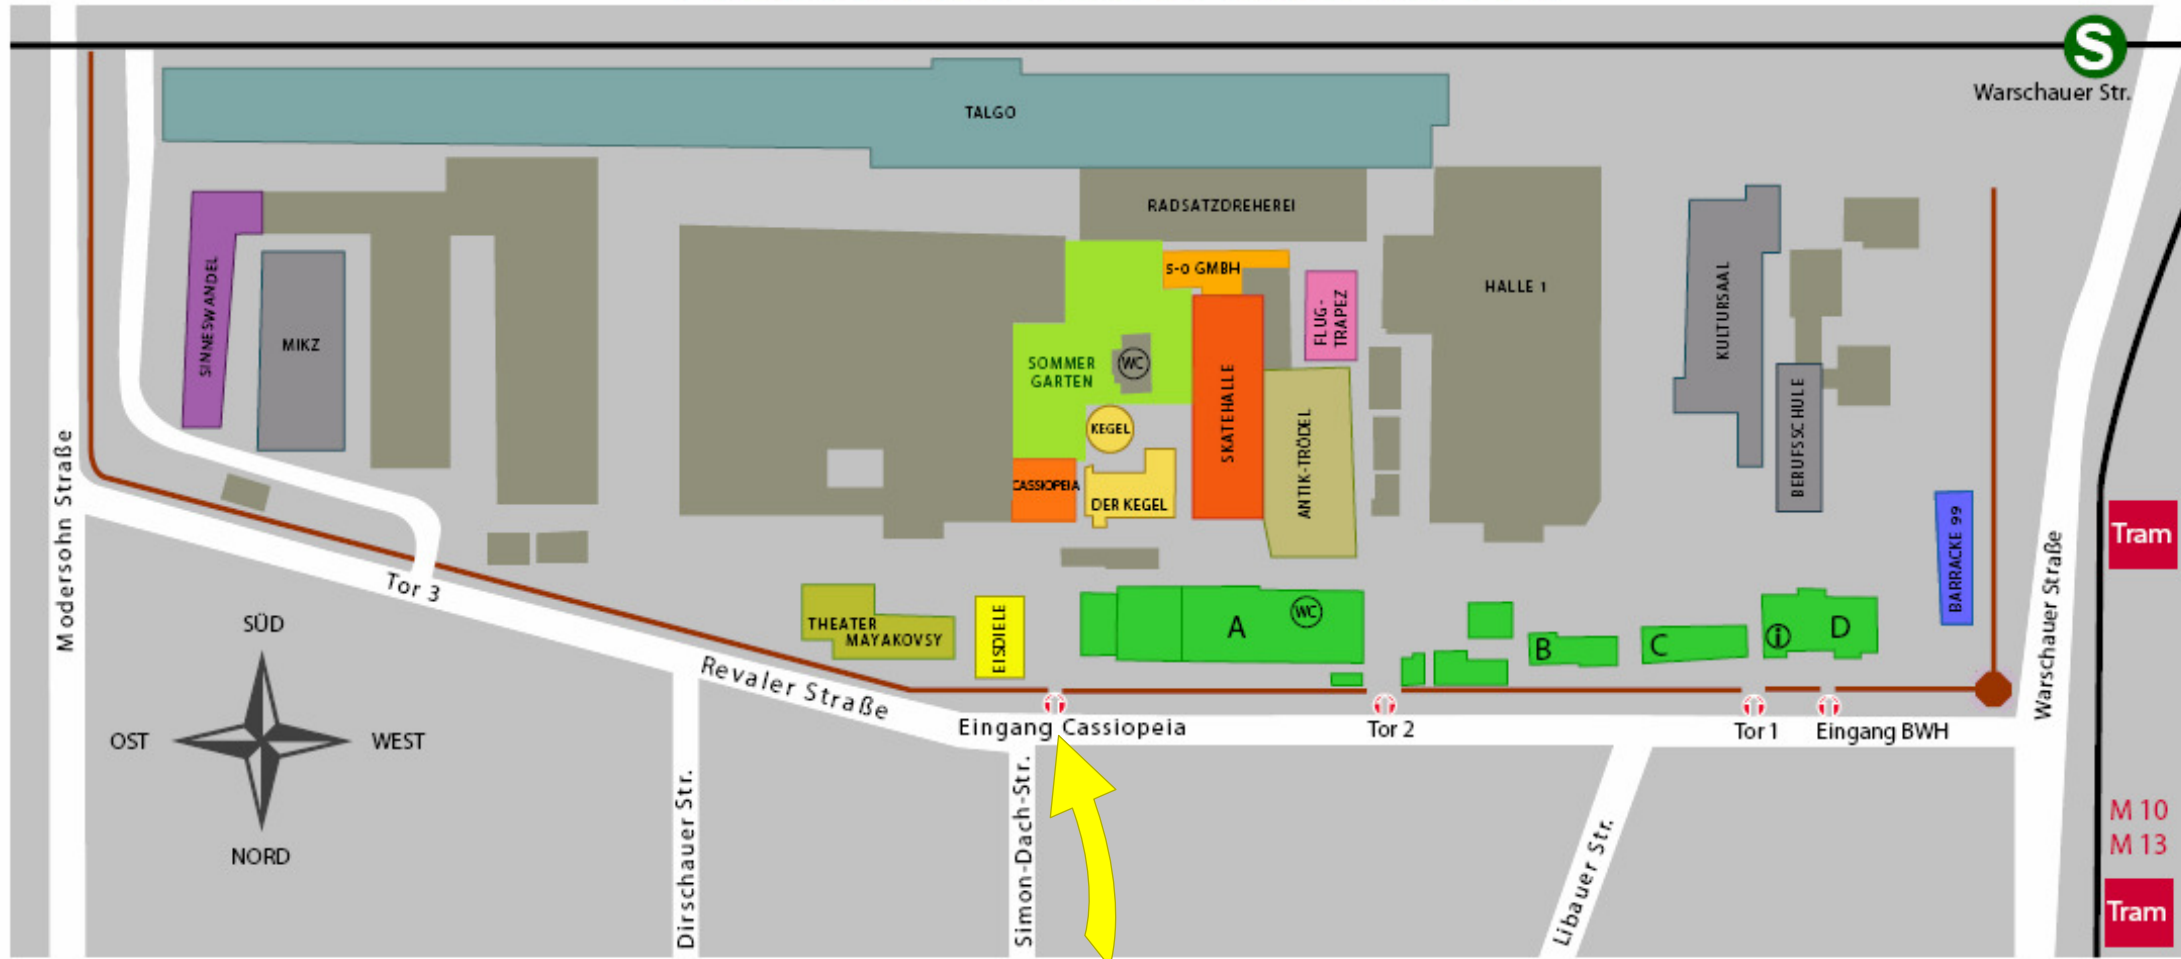

Kulturlandschaft RAW

FIVE-0 GMBH
 www.five0gmbh.de
 Revaler Straße 99
 10245 Berlin

CASSIOPEIA
 www.cassiopeia-berlin.de
 Revaler Straße 99
 10245 Berlin
 Club

THEATER MAYAKOVSKY
 www.theatermayakovsky.de
 Revaler Straße 99
 10245 Berlin
 Metallobjekte,
 Videoinstallationen

EISDIELE
 www.hoerkunstwerke.de
 Revaler Straße 99
 10245 Berlin
 Café, Hörkunst, Projektraum

RAW-TEMPEL E.V.
 www.raw-tempe1.de
 Revaler Straße 99
 10245 Berlin
 Soziokulturelles Zentrum

BARRACKE 99 E.V.
 www.barracke99ev.de
 Revaler Straße 99
 10245 Berlin

TALGO
 www.talgo.de
 Revaler Straße 99
 10245 Berlin

WEGBESCHREIBUNG:
 U + S Warschauer Str.
 Tram M 10 + M 13
 Revaler Straße
 Eingang Höhe Simon-Dach-Str.

KULTURBETRIEB IM:
 A Stoff + Gerätelager
 B Verwaltungsgebäude
 C Ambulatorium
 D Beamtenwohnhäuser

FLUGTRAPEZ
 www.flugtrapez.de
 Revaler Straße 99
 10245 Berlin
 Fliegendes Theater, Akrobatik

ALLGEMEINE INFOS
 Entwicklungsgemeinschaft
 www.revaler5eck.de
 Partizipative Stadtentwicklung
 www.ideenaufwurf.org